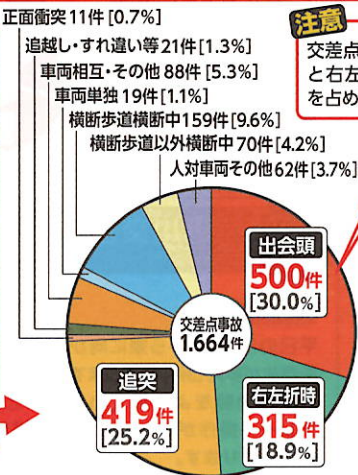

交差点で事故に注意!

沖縄県の交通事故多発交差点ワースト3

2023年、交通事故の多い交差点

全交通事故に占める交差点事故

2023年交差点事故の内訳

注意
交差点事故は出会頭と右左折時で約5割を占めています

注意 交通事故の半数以上が交差点で発生しています

ドライバーのみなさん守っていますか?

- 交差点で安全確認をしっかりとっていますか?
- 車間距離を十分保たず、接近運転していませんか?
- 特に右折時は、対向車両や歩行者に注意していますか?
- 信号の変わり際に無理に交差点に入っていないですか?

守っていない
あなた **要注意!**