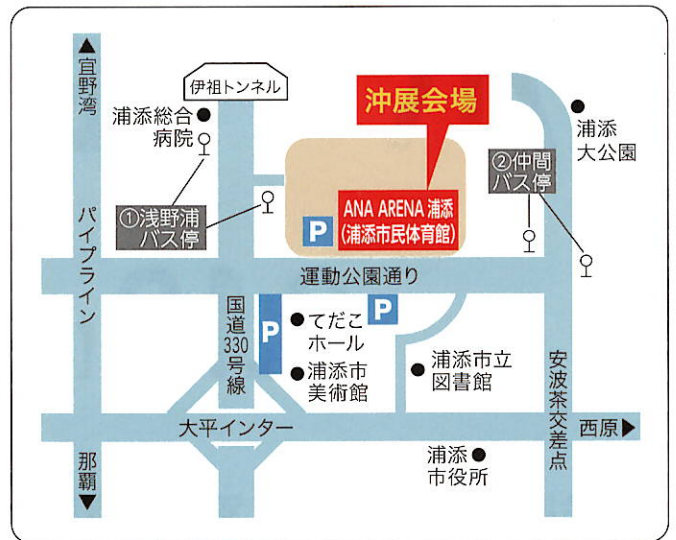

作品解説会

日	時間	部門
3月18日(土)	11:30～	絵画
	14:30～	漆芸
	15:30～	グラフィックデザイン
3月19日(日)	11:30～	木工芸
	13:30～	織物
3月22日(水)	10:00～	写真(出品者向け)
	15:00～	写真(来場者向け)
3月25日(土)	11:30～	書芸(前期)
	13:30～	織物
3月26日(日)	10:30～	染色
	11:30～	彫刻・陶芸
	13:30～	版画・ガラス
4月1日(土)	17:00～	書芸(後期)

※イベント内容は予告なく変更する場合があります。
※土・日・祝日は駐車場の混雑が予想されますので、できる限り公共交通機関をご利用ください。